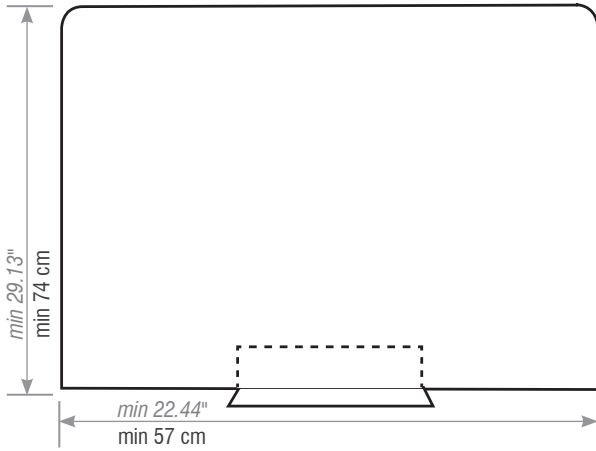

# BuzziFree | Dimensions & Weight

	Height	Width	
Minimum dimensions:	min. 74 cm <i>min. 29.13"</i>	min. 57 cm <i>min. 22.44"</i>	
Maximum dimensions:	max. 180 cm <i>max. 70.87"</i>	max. 160 cm <i>max. 62.99"</i>	if Height ≤ 160 cm: Width max 200 cm if Height ≤ 62.99": Width max 78.74"

if Height ≤ 62.99": Width max 78.74"  
if Height ≤ 160 cm: Width max 200 cm

## floorplate

49 x 49 cm  
 19.29" x 19.29"

74 x 49 cm  
 29.13" x 19.29"

> 160 and ≤ 180 cm  
 > 62.99" and ≤ 70.87"

≥ 57 and ≤ 80 cm  
 ≥ 22.44" and ≤ 31.50"

49 x 49 cm  
 19.29" x 19.29"

74 x 49 cm  
 29.13" x 19.29"