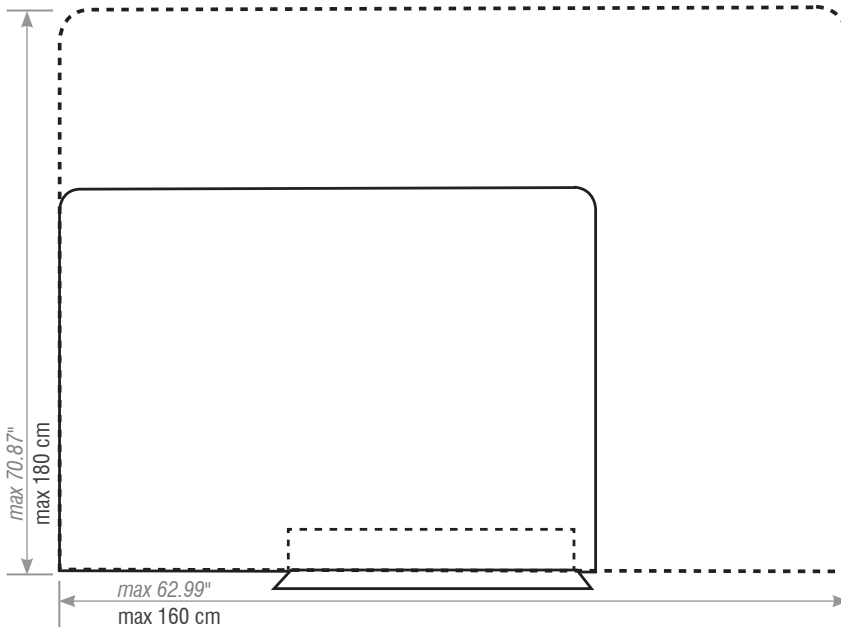

# BuzziFree | Dimensions & Weight

	Height	Width	
Minimum dimensions:	min. 74 cm <i>min. 29.13"</i>	min. 57 cm <i>min. 22.44"</i>	
Maximum dimensions:	max. 180 cm <i>max. 70.87"</i>	max. 160 cm <i>max. 62.99"</i>	if Height ≤ 160 cm: Width max 200 cm if Height ≤ 62.99": Width max 78.74"

if Height ≤ 62.99": Width max 78.74"  
if Height ≤ 160 cm: Width max 200 cm

## floorplate

49 x 49 cm  
 19.29" x 19.29"

74 x 49 cm  
 29.13" x 19.29"

> 160 and ≤ 180 cm  
 > 62.99" and ≤ 70.87"

≥ 57 and ≤ 80 cm  
 ≥ 22.44" and ≤ 31.50"

49 x 49 cm  
 19.29" x 19.29"

74 x 49 cm  
 29.13" x 19.29"