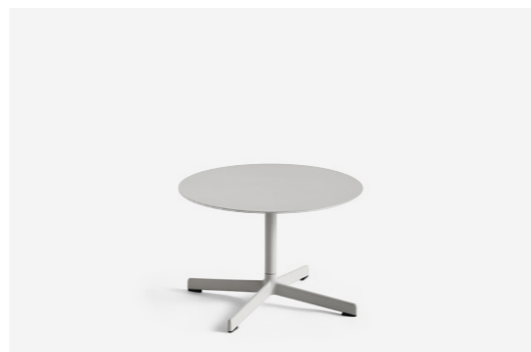

Neu Table Low | Ø60 x H40 cm

Item no
AD117-C941-AA96
AD117-C941-AA79

Colour
Anthracite
Sky grey