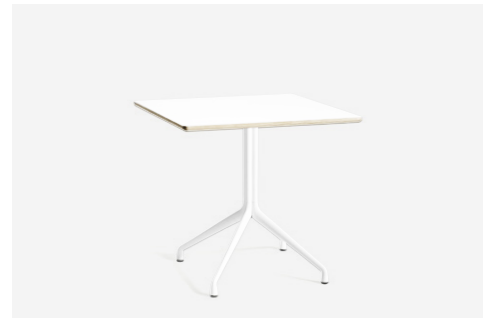

AAT 10 | L220 x W90 x H74 cm

Item no **Colour & Material**
AA623-A254-AA57 Black linoleum tabletop | Black frame
AA624-A254-AA53 White laminate tabletop | White frame

AAT 10 | L220 x W105 x H74 cm

Item no **Colour & Material**
AA623-A257-AA57 Black linoleum tabletop | Black frame
AA624-A257-AA53 White laminate tabletop | White frame

AAT 10 | L280 x W90 x H74 cm

Item no **Colour & Material**
AA623-A255-AA57 Black linoleum tabletop | Black frame
AA624-A255-AA53 White laminate tabletop | White frame

AAT 10 | L280 x W105 x H74 cm

Item no **Colour & Material**
AA623-A258-AA57 Black linoleum tabletop | Black frame
AA624-A258-AA53 White laminate tabletop | White frame

About A Table | Square & Round

AAT 15 | L80 x W80 x H74 cm

Item no **Colour & Material**
 AA626-A261-AA57 Black linoleum tabletop | Black frame
 AA627-A261-AA53 White laminate tabletop | White frame

AAT 20 | Ø80 x H74 cm