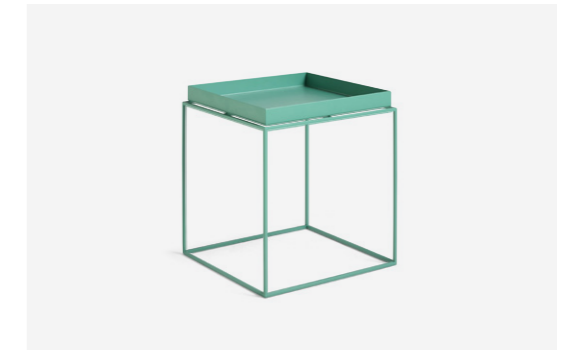

Slit Table Wood | Oblong L49,3 x W27,5 x H35,5 cm

Item no	Colour & Material
AB681-A363-AH25	Black oak
AB681-A363-AI01	WB lacquered oak
AB681-A363-AI02	WB lacquered walnut

Tray Table

Tray Table | Small L30 x W30 x H34 cm

Item no	Colour
AA685-A359-AA55	Black
AA685-A359-AA56	White

Tray Table | Medium L40 x W40 x H44 cm

Item no	Colour
AA685-A360-AA55	Black
AA685-A360-AA83	Chocolate
AA685-A360-AA82	Deep blue
AA685-A360-AA85	Peppermint green
AA685-A360-AA84	Toffee
AA685-A360-AA81	Warm grey
AA685-A360-AA56	White